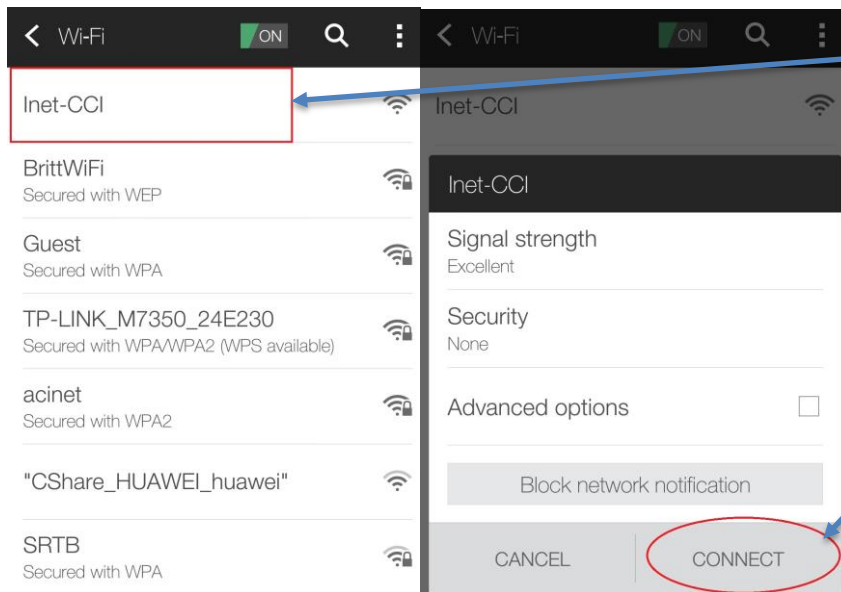

Comment se connecter au réseau WI-FI de l'aéroport

1

Dans les propriétés,
choisir le WI-FI **gratuit** **INET-CCI**

Et vous y connecter

2

Une page de connexion s'ouvre.
Cliquez sur l'icône bleue
« Accès à l'internet » pour se
connecter au réseau.

Cliquez sur ce bouton afin
de vous connecter au WI-
Fi de l'aéroport de
Nouméa La Tontouta

Accès à
Internet

SI LA PAGE DE CONNEXION NE S'OUVRE PAS AUTOMATIQUEMENT :

Ouvrez votre navigateur internet et
entrez : Cci.nc dans la barre de
recherche